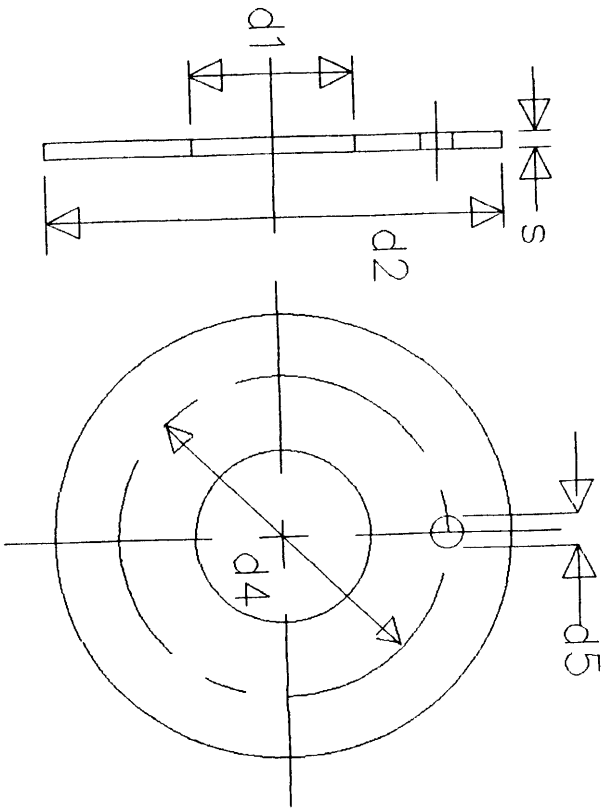

# IGLIDUR G THRUST WASHER

| part no  | d1          | d2 | d4          | d5            | s            |
|----------|-------------|----|-------------|---------------|--------------|
| 704-7411 | 10<br>+0.25 | 18 | -           | -             | 1            |
| 704-7423 | 12          | 24 | 18<br>+0.12 | 1.5<br>+0.375 | 1.5<br>+0.12 |
| 704-7435 | 14          | 26 | 20<br>-0.12 | 2<br>+0.125   | 1.5          |
| 704-7447 | 16          | 30 | 22          | 2             | 1.5          |
| 704-7459 | 18          | 32 | 25          | 2             | 1.5          |
| 704-7460 | 20          | 36 | 28          | 3             | 1.5          |