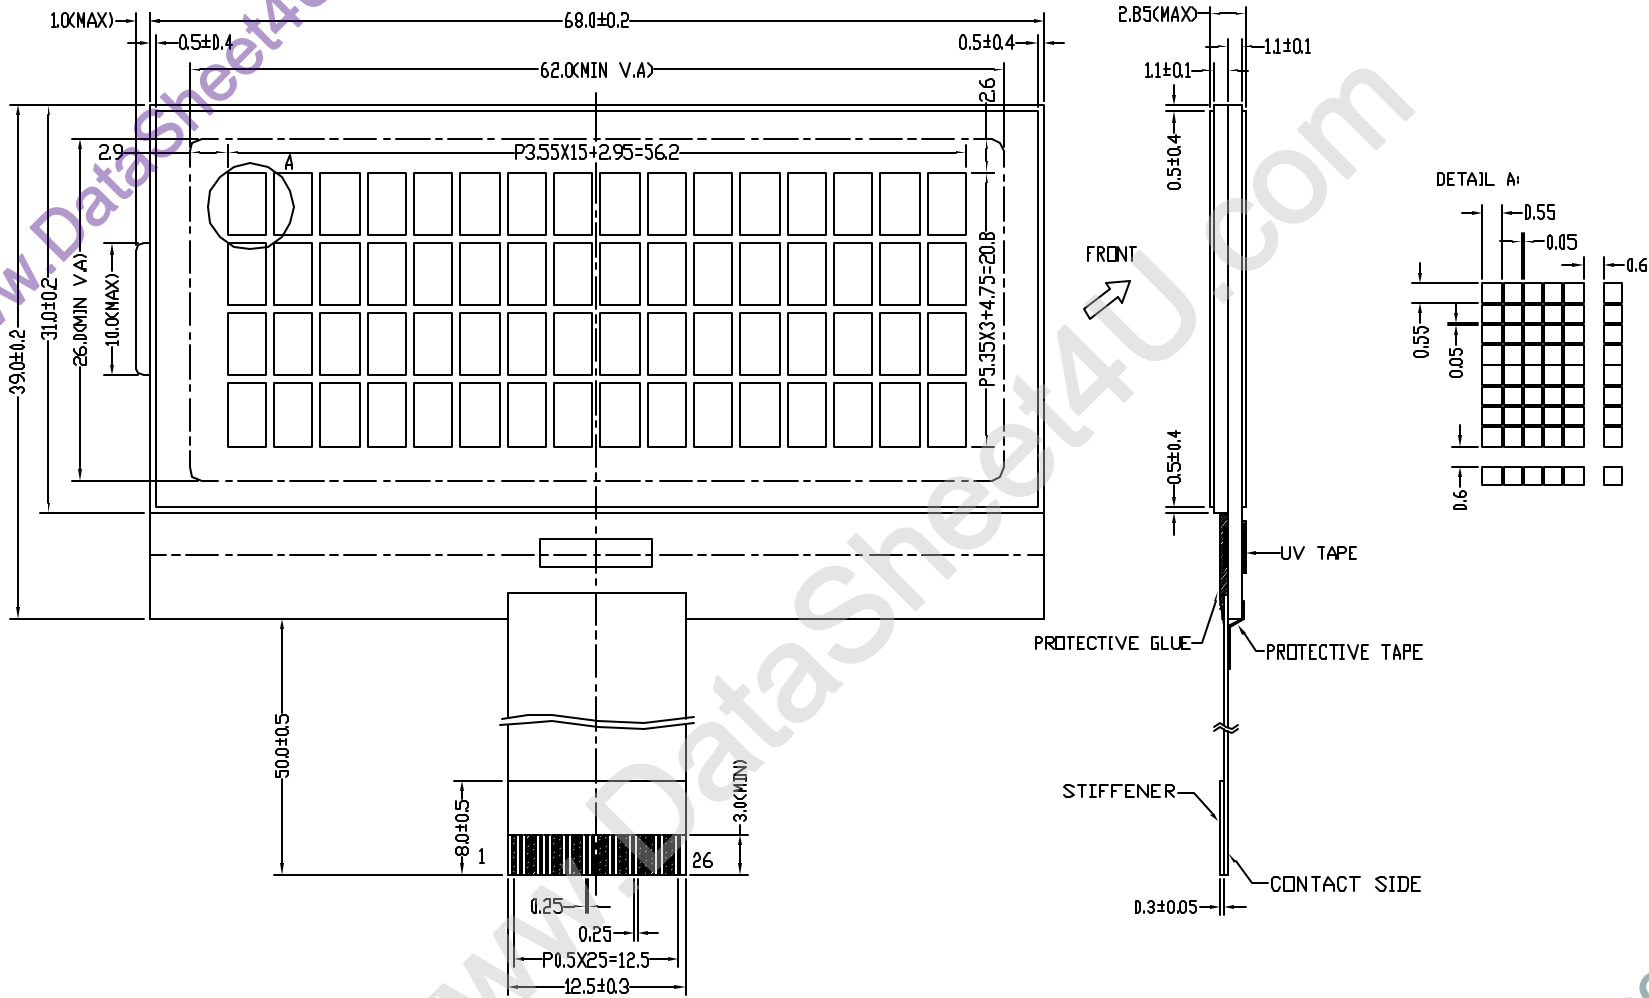

液晶之友 电话: 020-33819057
[Http://www.ledfriends.com](http://www.ledfriends.com)

PIN	1	2	3	4	5	6	7	8	9	10	11	12	13
SYMBOL	RES	CAP1+	CAP1-	CAP2+	CAP2-	VOOUT	VR	V0	V1	V2	V3	V4	VSS
PIN	14	15	16	17	18	19	20	21	22	23	24	25	26
SYMBOL	VDD	DB0	DB1	DB2	DB3	DB4	DB5	DB6	DB7	CSB	E RD	RW	RS